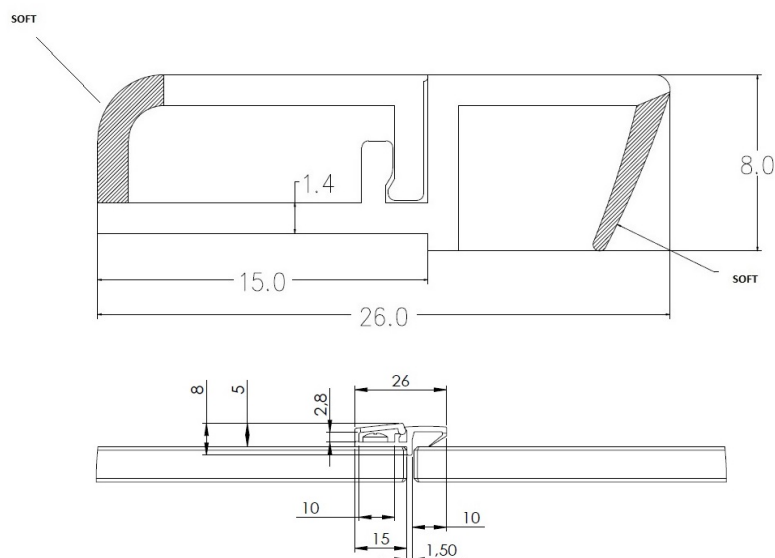

## Description:

Door Stop Profile PS Hard/TPE Soft, Black, 2600mm

## Item number:

14.05.900-0

Units	Box	Carton	HS Code	Barcode
Pcs.	1	80	3925901000	 5704866044219